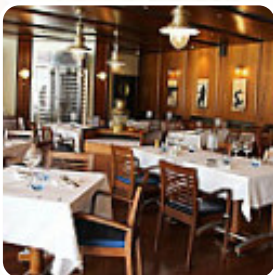

Menu Brasserie Lyon Plage

<https://lacarte.menu>

84 Quai Joseph Gillet, Lyon, France

+33472104444,+33890719641,+33890210123 -

<http://www.lyonmetropole.com/restaurant/944/restaurant-brasserie-lyon-plage>

Le menu de Brasserie Lyon Plage 's de Lyon contient 17 plats. En moyenne un repas ou une boisson sur la carte coûte environ 20 €. Les catégories peuvent être consultées dans le menu ci-dessous. Le W-LAN du local est disponible sans frais supplémentaires, et dans les locaux accessibles, peuvent également venir des invités en fauteuil roulant ou avec des limitations physiques. Si la météo le permet, tu peux aussi prendre quelque chose en plein air. Ce que [User](#) n'aime pas dans Brasserie Lyon Plage :

Bon restaurant. Foie gras trop de quantité écoeurant du coup. Les prix sont très élevés bien dommage pour deux personnes sans dessert apéro entrée plat e. Bon budget tout de même. [Lire plus](#). À une heure tardive prendre encore un petit, mais tout de même fin repas?! Tu peux le faire dans cette Brasserie - et cela à un prix raisonnable, régale-toi avec la typique succulente **cuisine française**. Bien sûr, nous ne devons pas oublier la vaste sélection de spécialités de café et de thé dans ce restaurant, comme grignotage, les exquis **sandwiches**, petites salades et autres snacks conviennent.