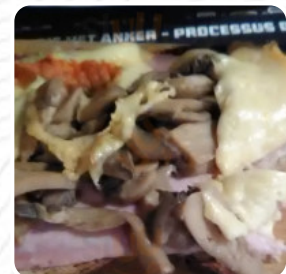

## Menu *Le Blauwershof*

<https://lacarte.menu>

9 Route D'Eecke, Godewaersvelde, France

+33328494511 - <http://www.estaminet-blauwershof.com/>

Ici, tu trouveras le menu de Le Blauwershof à Godewaersvelde. Actuellement, 17 plats et boissons sont sur la carte. Pour les offres saisonnières ou hebdomadaires, tu peux te renseigner par téléphone. Ce que [User](#) aime dans Le Blauwershof :