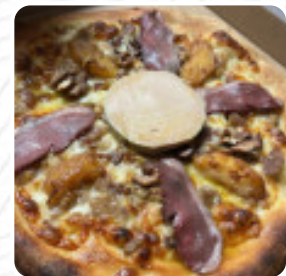

Menu Allo Pizza Saint Saulve

<https://lacarte.menu>

2 Rue Jean Jaures, Saint-Saulve, France

+33327270404,+33890718646 - <http://www.allopizzaSaintSaulve.fr/>

La carte du Allo Pizza Saint Saulve de Saint-Saulve contient environ 23 différents plats et boissons. En moyenne tu paies environ 11 € pour un plat / une boisson. Ce que Jordane Caffenne aime dans Allo Pizza Saint Saulve : LA ! Pizzeria de référence sur Valenciennes ! Patronne super sympa et commerçante, une carte complète et un délice pour les amateurs de bonnes pizza. A ne pas manquer Lire plus. Les lieux sur place sont accessibles aux personnes à mobilité réduite et peuvent être utilisés même avec un fauteuil roulant ou des handicaps physiologiques. Ce que Eul-Pilote n'aime pas dans Allo Pizza Saint Saulve : L'accueil est excellent, nous avons même eu le droit à une bouteille de coca offerte. Le service est rapide ce qui est pratique le midi . La qualité des pizzas est plutôt bonne surtout la pâte .Mais la présentation peut être améliorée ainsi que la qualité de certains ingrédients. Petit bémol pour la non acceptation du paiement en carte bleue Lire plus. Une croustillante pizza est préparée au Allo Pizza Saint Saulve de Saint-Saulve selon une méthode traditionnelle et est fraîchement sortie du four, et tu y trouveras une cuisine authentique italienne avec des classiques tels que la pizza et les pâtes. Si pour le dessert vous souhaitez quelque chose de un dessert, Allo Pizza Saint Saulve ne vous déçoit pas non plus avec sa bonne sélection de desserts.

Wrap

L'ITALIEN

French

FOIE GRAS

Restaurant Category

ITALIEN

Ces types de plats sont servis

PIZZA