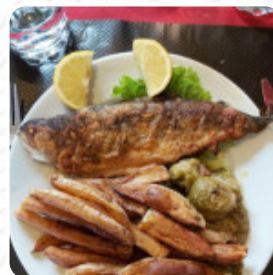

Sur ce site internet, tu trouveras le menu complet [menu](#) de Pizzeria Du Pont Troué de Cardet. Actuellement, 18 plats et boissons sont disponibles. Pour les *offres changeantes*, veuillez contacter directement le propriétaire du restaurant. Tu peux également le contacter via son site internet. Le restaurant est accessible aux personnes à mobilité réduite et peut donc être utilisé même avec un fauteuil roulant ou des restrictions physiologiques, selon la situation météorologique on peut aussi bien s'asseoir dehors et se faire servir. Ce que [User](#) n'aime pas dans Pizzeria Du Pont Troué :

Sympathique mais le coq au vin avait dû boire tout le pinard... tant il était comme le maïs aux alentours : sec ! Le coin est charmant, le serveur pour son dernier jour était délicieux. [Lire plus](#). Différents délicieux plats français sont servis au Pizzeria Du Pont Troué de Cardet, les visiteurs du local sont également enthousiastes à propos de la grande choix de **spécialités de café et de thé** que le restaurant propose. Bien sûr, on te offre aussi des pizzas savoureuses, qui sont cuites fraîches dans un style original, Au bar, tu peux te détendre avec une **bière fraîche** ou d'autres boissons alcoolisées et non alcoolisées.