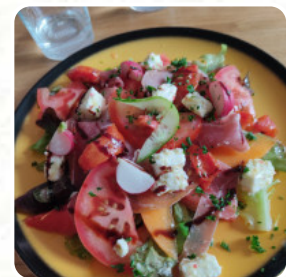

Sur ce site internet, tu trouveras le menu complet menu de Le Corona de Bois-Guillaume. Actuellement, 12 mets et boissons sont disponibles. Pour les **offres saisonnières ou hebdomadaires**, veuillez contacter directement le propriétaire du restaurant. Tu peux également le contacter via son site internet. Ce que [User](#) aime dans Le Corona :

La cuisine de Marie, c'est comme manger à la maison mais en mieux. Accueil souriant des propriétaires, qui se débrouillent toujours pour vous trouver une table même s'ils font salle comble tous les midis. Des plats bien travaillés et faits maison. Un vrai régal à des prix plus qu'abordables (entrée + plat + café pour moins de 15€) [Lire plus](#). Quand la météo est agréable, tu peux aussi manger à l'extérieur. Ce que [User](#) n'aime pas dans Le Corona :

Peu de place, un peu serré. La cuisine y est simple voir basique, mais bonne car on sent que les produits sont de qualité (pas de surgelés ou sauces industrielles). Bref, l'assiette c'est un peu comme à la maison ou comme chez grand-mère, les plats traditionnels sans innovation, mais un menu entrée/plat du jour/dessert à moins de 15 euros. Petit choix, petit prix, mais cuisine honnête et bien meilleure que dans les r... [Lire plus](#). La complète choix de **spécialités de café et de thé** rend une visite au Le Corona encore plus intéressante, De plus, le menu de ce gastropub propose une bonne et surtout une complète variété de bières de la région et du monde, qui valent définitivement le coup d'être essayées. De plus, ce établissement te propose les menus typiques et l'ambiance d'une brasserie française, la *grillade* est ici fraîchement grillée sur une flamme ouverte.