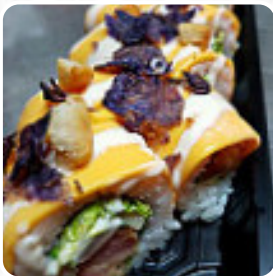

Ici, tu trouveras le menu de Sushi Fou à Pessac. Actuellement, 19 repas et boissons sont sur la carte. Pour les **offres saisonnières ou hebdomadaires**, tu peux te renseigner par téléphone. Ce que [User](#) aime dans Sushi Fou :

j adore la diversité des plats le goût les commandes faciles et rapides la gentillesse du personnel et le changement du decors. apres le seul hic mais on y peut rien c est les courants d air froid sur la terrasse dehors. merci à vous d avoir redonné vie à l ancien resto [Lire plus](#). Le restaurant offre aussi la possibilité de s'installer à l'extérieur pour déguster un repas quand il fait beau, et dans les locaux accessibles, peuvent également venir des clients en fauteuil roulant ou avec des handicaps physiologiques. Ce que [Emma](#) n'aime pas dans [Sushi Fou](#) :

Commande faite par uber eat.le livreur a inversé les commandes donc rien à manger (1 plat sur les 5 commandés) Le restaurant a bien suivi le problème et nous avons été remboursé. Donc j'ai modifié mon commentaire qui à la base était négatif.merci. [Lire plus](#). Au Sushi Fou de Pessac, tu peux déguster exquis plats végétariens à apprécier, qui sont exempts de toute viande ou poisson d'origine animale, sur la carte on trouve aussi plusieurs plats menus. [Sushi Fou](#) mise sur beaucoup de **frais** dans sa cuisine japonaise, du poisson et de la viande, En outre, la réussite fusion de différentes menus avec de nouveaux et partiellement produits expérimentaux est appréciée par les clients - un bel exemple de fusion [asiatique](#).