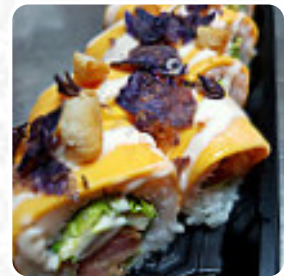

Ici, tu trouveras le menu de Sushi Fou à Pessac. Actuellement, 19 repas et boissons sont sur la carte. Pour les **offres saisonnières ou hebdomadaires**, tu peux te renseigner par téléphone. Ce que [User](#) aime dans Sushi Fou :

j adore la diversité des plats le goût les commandes faciles et rapides la gentillesse du personnel et le changement du decors. apres le seul hic mais on y peut rien c est les courants d air froid sur la terrasse dehors. merci à vous d avoir redonné vie à l ancien resto [Lire plus](#). Le restaurant offre aussi la possibilité de s'installer à l'extérieur pour déguster un repas quand il fait beau, et dans les locaux accessibles, peuvent également venir des clients en fauteuil roulant ou avec des handicaps physiologiques. Ce que [Emma](#) n'aime pas dans [Sushi Fou](#) :

Commande faite par uber eat.le livreur a inversé les commandes donc rien à manger (1 plat sur les 5 commandés) Le restaurant a bien suivi le problème et nous avons été remboursé. Donc j'ai modifié mon commentaire qui à la base était négatif.merci. [Lire plus](#). Au Sushi Fou de Pessac, tu peux déguster exquis plats végétariens à apprécier, qui sont exempts de toute viande ou poisson d'origine animale, sur la carte on trouve aussi plusieurs plats menus. [Sushi Fou](#) mise sur beaucoup de **frais** dans sa cuisine japonaise, du poisson et de la viande, En outre, la réussite fusion de différentes menus avec de nouveaux et partiellement produits expérimentaux est appréciée par les clients - un bel exemple de fusion [asiatique](#).