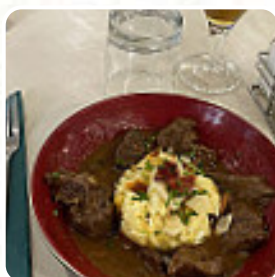

Menu Il Caffè Di Roma, Caffè San Carlo

<https://lacarte.menu>

31 Boulevard Voltaire, Marseille, France

Le menu du Il Caffè Di Roma, Caffè San Carlo de Marseille contient environ 17 différents menus et boissons. En général tu paies environ 12 € pour un plat / une boisson. Si tu as envie de douceurs sucrées, Il Caffè Di Roma, Caffè San Carlo peut **sûrement** t'apporter une solution avec ses magiques desserts, et tu y trouveras une cuisine originale **italienne** avec des classiques tels que la pizza et les pâtes. Il y a également des succulents plats disponibles, typiques de l'Europe.

Menu Il Caffè Di Roma, Caffè San Carlo

Pasta

PENNE RIGATE 11 €

Black Angus Burger

HAMBURGER BLACK ANGUS 16 €

DESSERTS MAISON

TARTE TATIN CHAUDE 7 €

Restaurant Category

DESSERT

Dessert

TARTE AUX POIRES AMANDINE 6 €

CAFÉ GOURMAND 7 €

TIRAMISU DU CHEF 7 €

Entree

LA SALADE DE CHÈVRE CHAUD :
TOMATES, SALADE VERTE,
LARDONS, PIGNONS, TOASTS DE
CHÈVRES CHAUDS 12 €

L'ITALIENNE : TOMATES,
ROQUETTE, JAMBON DE PARME,
MOZZARELLA DE BUFFLONNE,
CORNICHONS 15 €

LA CÉSAR : SALADE ROMAINE,
FILET DE POULET ROTI EN
LAMELLE, CROUTONS, ŒUFS ET
SA FAMEUSE SAUCE 12 €

Plat

ESCALOPE DE VEAU À LA
MILANAISE : ACCOMPAGNEMENT
TAGLIATELLES SAUCE
ARRABBIATA 17 €

PAVÉ DE SAUMON LABEL ROUGE
FRAIS GRILLÉ ET SA CRÈME
CIBOULETTE : ACCOMPAGNEMENT
RIZ ET LÉGUMES DU JOUR 17 €