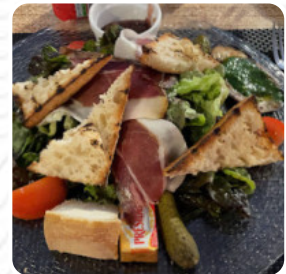

Menu La Cigale

<https://lacarte.menu>

Porto, Ota, France

+33495261013 - <https://www.facebook.com/La-Cigale-1609389335995114/>

Un [complet menu](#) de La Cigale de Ota avec tous les 18 repas et boissons se trouve ici sur la carte. Pour les **offres changeantes**, veuillez appeler ou utiliser les coordonnées sur le site internet pour contacter le propriétaire. Ce que [User](#) aime dans La Cigale :

On est tombés par hasard sur le cigale pendant un voyage entre amis. accueil chaleureux du patron, carte variée, prix correct. les plats sont bien présentés, copieux et bon. figateli excellent , st pierre fraîche délicieuse .

Si le temps le permet, tu peux aussi te faire servir en plein air. Au La Cigale à Ota est servi le matin un **varié brunch**, lors duquel tu peux selon tes envies te régaler, on trouve ici à côté des pâtisseries sucrées et des gâteaux aussi des petits en-cas ainsi que des rafraîchissements glacés et des boissons très chaudes. Au bar, tu peux encore te détendre après le repas (ou pendant) avec une boisson alcoolisée ou non alcoolisée, en outre, les invités du restaurant apprécient la complète choix des *spécialités de café et de thé* que le restaurant propose.