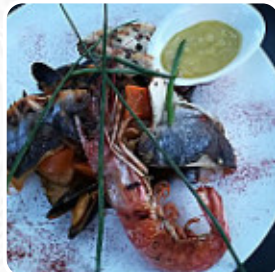

Ici, tu trouveras le [menu de La Belle Vilaine](#) à Sainte-Anne-sur-Vilaine. Actuellement, **18** plats et boissons sont sur la carte. Pour les offres saisonnières ou hebdomadaires, tu peux te renseigner par téléphone. Ce que [User](#) aime dans La Belle Vilaine :

Très joli restaurant au bord de la vilaine. Nous avons très bien mangé sur la terrasse: des plats magnifiques et copiés. très bon rapport qualité prix. Nous reviendrons avec plaisir. [Lire plus](#). Le restaurant est accessible aux personnes à mobilité réduite et peut donc être utilisé même avec un fauteuil roulant ou des restrictions physiologiques, selon la situation météorologique on peut aussi bien s'asseoir dehors et manger et boire. Pour ceux qui veulent boire un cocktail après la fin du travail et s'asseoir avec des amis, La Belle Vilaine de Sainte-Anne-sur-Vilaine est un bon bar, De plus, le menu de ce *gastropub* propose une bonne et surtout une large variété de bières de la région et du monde, qui valent définitivement le coup d'être essayées. Il ne faut pas manquer de remarquer la vaste choix de spécialités de café et de thé dans ce restaurant, et tu as le droit de t'attendre à la délicieuse traditionnelle cuisine de fruits de mer.