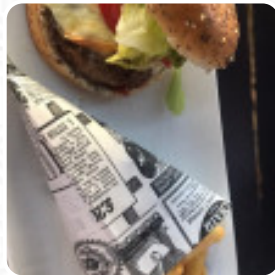

Ici, tu trouveras le menu de L'atelier Di'vin à Saint-Amand-les-Eaux. Actuellement, 12 mets et boissons sont sur la carte. Pour les *offres saisonnières ou hebdomadaires*, tu peux te renseigner par téléphone. Ce que [User](#) aime dans L'atelier Di'vin :

Nous avons passé un très bon moment, une ambiance chaleureuse, un repas copieux et délicieux. La réception est fabuleuse et l'échange avec le manager de l'endroit est l'organe de la soirée. Nous sommes de Cambrai et nous serons de retour avec plaisir ! [Lire plus](#). Quand le temps est bon, tu peux aussi manger dehors. Ce que [auroretondeur](#) n'aime pas dans L'atelier Di'vin :

Lors de la braderie de saint Amand les eaux, on nous a informé qu'il était impossible d'avoir une salade alors que la table à côté de nous une salade de chèvre a été servie [Lire plus](#). Différents **raffinés plats français** sont servis au L'atelier Di'vin de [Saint-Amand-les-Eaux](#), en outre, les visiteurs du restaurant apprécient la complète choix des **spécialités de café et de thé** que le restaurant propose. Tu peux aussi te détendre au bar après le repas (ou pendant) et apprécier une **boisson alcoolisée ou non alcoolisée**, De plus, la carte des boissons à cet endroit est exceptionnelle et propose une diversité considérable et exhaustive de bières locales et internationales, qui valent définitivement le coup d'être essayées.