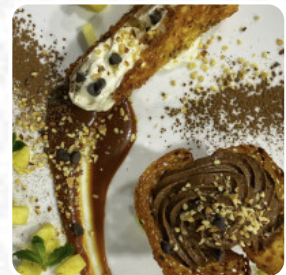

Le restaurant de La Valette-du-Var propose 10 différents **menus et boissons sur [la carte](#)** à un prix moyen de 10 €. Ce que [User](#) aime dans L'etoile Corse L'epicerie :

Bonjours Nous somme venu un samedi soir l'accueille du serveur très agréable et le service au top très attentionné ainsi que le patrons concernent les assiette rien a dire tous étai très copieux et très très bon rapport qualité prix absolument rien a dire cette une soirée très agréable avec un service très agréable le patrons très gentil aussi que du positif une super soirée en amoureux merci a toute l'équipe et tou... [Lire plus](#). Avec un beau temps, on peut même manger à l'extérieur, et il y a du WiFi offert. Les espaces sur place sont accessibles et donc aucun problème pour les clients en fauteuil roulant ou avec des handicaps physiologiques. Le large assortiment de spécialités de café et de thé accroît nettement la valeur d'une visite au L'etoile Corse L'epicerie, le restaurant propose aussi des *recettes de l'environnement [européen](#)*. Si tu veux aller prendre le petit déjeuner, un copieux brunch t'attend, et tu peux t'attendre à la typique délicieuse **cuisine française**.