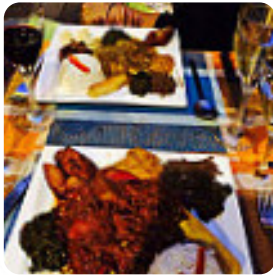

Menu Jambo, L'African Explorer

<https://lacarte.menu>

23 Rue Sainte-Marthe, Paris, 75010, France

+33142454655

Le menu de Jambo, L'African Explorer 's de Paris contient 18 menus. En général un repas ou une boisson sur la carte coûte environ 10 €. Les catégories peuvent être consultées dans le menu ci-dessous. Ce que [Alphonse](#)

[Albert](#) aime dans Jambo, L'African Explorer :

Dès l'arrivée voyage garantie grâce aux odeurs envoûtantes et à l'accueil plus que chaleureux. Excellente cuisine, cadre très agréable et prix très correcte. Une très très bonne soirée!! Foncez! [Lire plus](#). Au Jambo, L'African Explorer de Paris, il est possible de déguster de *savoureux plats végétariens à manger*, qui ont été préparés sans viande ni poisson d'origine animale, Tu peux aussi te réjouir de la typique succulente **cuisine française**. Si tu désires venir prendre le petit déjeuner, un **délicieux brunch** est prêt pour toi, de plus, les délicieuses gourmandises de ce local scintillent non seulement sur les assiettes des enfants et dans leurs yeux.

Menu Jambo, L'African Explorer

Dessert

ASSIETTE DE FRUITS EXOTIQUES 6 €

Plats à base de riz

POULET

Beverages

JUS

Sauces