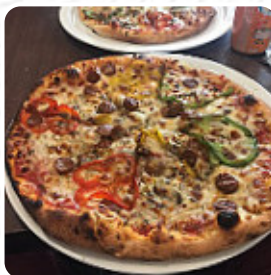

## ***Menu La Bohemienne***

<https://lacarte.menu>

112 Rue Caulaincourt, Paris, France

+33142521616 - <http://www.la-bohemienne-pizza.fr/>

Le menu de La Bohemienne 's de Paris contient 18 plats. En moyenne un menu ou une boisson sur la carte coûte environ 8 €. Les catégories peuvent être consultées dans le menu ci-dessous. Le restaurant propose le WiFi gratuit pour ses visiteurs, et dans les locaux accessibles, peuvent également venir des visiteurs en fauteuil roulant ou avec des limitations physiques. Au La Bohemienne de Paris, on peut savourer des *mets comme on trouve couramment en Europe*, et tu as le droit de t'attendre à la raffinée traditionnelle cuisine de fruits de mer. Outre des petits snacks et des morceaux sucrés, il y a aussi des **boissons froides et chaudes** et des gâteaux, Tu peux aussi te détendre au bar avec une **fraîchement tirée** ou d'autres boissons alcoolisées et non alcoolisées.