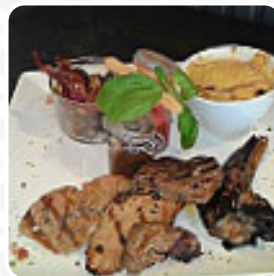

Menu Le Pit

<https://lacarte.menu>

2 Avenue Charles De Gaulle, Lège-Cap-Ferret, France

+33556607039 - <https://www.facebook.com/pages/Le-Pit/100766913401950>

Ici, tu trouveras le [menu de Le Pit](#) à Lège-Cap-Ferret. Actuellement, 18 mets et boissons sont au menu. Pour les offres saisonnières ou hebdomadaires, tu peux te renseigner par téléphone. Ce que [User](#) aime dans Le Pit : super bienvenue et très souriant et serviable huîtres personnes très fraîches et très bonnes moules frites et leur café gastronomique un vrai plaisir et prix plus que correct [Lire plus](#). Quand la météo est beau, tu peux aussi manger dehors. Ce que [User](#) n'aime pas dans Le Pit :

Très bon accueil, plats copieux et corrects, mais attente interminable si vous ne prenez pas le plat du jour qui comprend le buffet d'entrée, 1 plat 1 dessert et 1/4 de vin pour moins de 15€. A leur défense, 50% du personnel nouveau en salle et cuisine. Il faudrait faire un gros effort pour les clients qui sont prêts à choisir sur la carte donc a payer plus cher. [Lire plus](#). Une **délicieuse pizza** est préparée au Le Pit de Lège-Cap-Ferret selon une méthode ancestrale et est tout juste sortie du four, de plus, les sucrées gourmandises de ce établissement scintillent non seulement sur les assiettes des enfants et dans leurs yeux. Il y a des morceaux sucrés, des gâteaux et des petits snacks ainsi que des **boissons froides et chaudes**, le établissement offre aussi des recettes de l'environnement [européen](#).