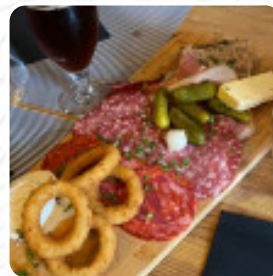

Menu Brasserie O'local

<https://lacarte.menu>

26 Rue Nestor Longue Epee, 59235 Bersee France, Bersée
+33320790216 - <http://www.olocal-bersee.fr>