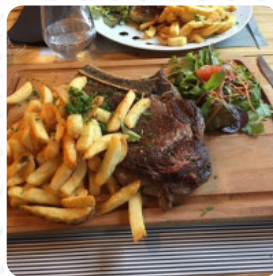

Menu Brasserie O'local

<https://lacarte.menu>

26 Rue Nestor Longue Epee, 59235 Bersee France, Bersée
+33320790216 - <http://www.olocal-bersee.fr>

Sur ce site internet, tu trouveras le menu complet [menu](#) de Brasserie O'local de [Bersée](#). Actuellement, 18 plats et boissons sont disponibles. Pour les offres saisonnières ou hebdomadaires, veuillez contacter directement le propriétaire du restaurant. Tu peux également le contacter via son site internet. Ce que [User](#) aime dans