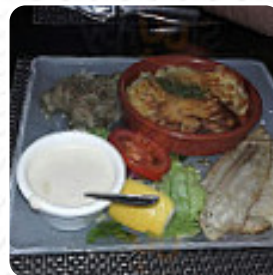

Le restaurant de Villeneuve-d'Ascq propose 18 différents plats et boissons sur la carte pour une moyenne 9 €. Ce que [Maggie Roche](#) aime dans Au Ch'ti :

Nous sommes allés Au Ch'ti pour fêter notre anniversaire de mise en couple et nous ne regrettons pas. Nous avons passé une merveilleuse soirée. Nous avons pris des menus entrée plat dessert café ou thé à un prix correct et une qualité au rendez-vous. Nous avons très bien mangé. C'était en semaine (mercredi) donc il n'y avait pas beaucoup de monde et nous n'avons pas dû attendre du tout. De plus, le serveur prend son... [Lire plus](#). Si tu as envie de desserts, tu devrais visiter Au Ch'ti, car ils proposent des **charmants desserts** qui satisferont certainement définitivement ton envie de sucre, en plus, tu trouves ici des douceurs sucrées, des gâteaux, des simples en-cas et avec ça des rafraîchissements glacés et des boissons chaudes. En supplément, ce établissement a à offrir les plats typiques et l'atmosphère d'une **brasserie française**, en outre, les clients du local apprécient la complète choix des spécialités de café et de thé que le restaurant propose.