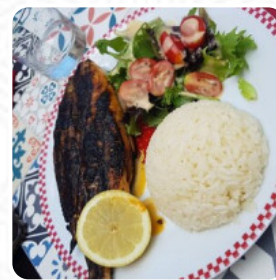

Sur ce site internet, tu trouveras le menu complet menu de Ma Poulette de Saint-Leu-la-Forêt. Actuellement, **10** mets et boissons sont disponibles. Pour les offres saisonnières ou hebdomadaires, veuillez contacter directement le propriétaire du restaurant. Tu peux également le contacter via son site internet. Ce que [User](#) aime dans Ma Poulette :

petit restaurant à la fin du cours. La serveuse a essayé de me parler en portugais, mais je suis en italien. Une très bonne valeur pour l'argent, la carte de menu n'est pas très grande mais il ya plusieurs plats de poisson et de viande. les boissons côté il y a le choix de plusieurs marques de bière que je garde un bon souvenir. [Lire plus.](#)

Quand le temps est beau, tu peux aussi manger dehors, et dans les locaux accessibles, peuvent également venir des clients en fauteuil roulant ou avec des limitations physiologiques. W-LAN est disponible gratuitement. Si tu as un penchant pour fins poissons et fruits de mer, tu trouveras ton bonheur au Ma Poulette à Saint-Leu-la-Forêt. Sa *grandiose cuisine portugaise* imbattable, et tu y trouveras une cuisine typique **italienne** avec des classiques tels que la pizza et les pâtes. Il y a également des délicieux plats disponibles, typiques de l'Europe.