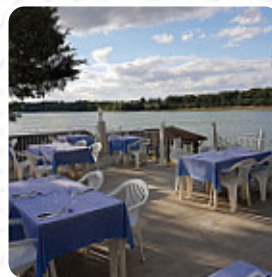

Menu Du Lac

<https://lacarte.menu>

Chemin Serre, Poucharramet, France

+33561088503 - <http://www.resto-du-lac-poucharramet.com/>