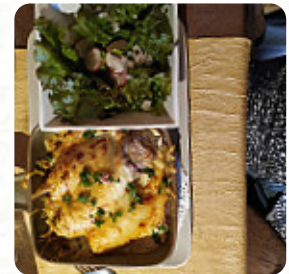

Un complet [menu](#) de L'herbier Sauvage de Saint-Yrieix-le-Déjalat avec tous les 12 repas et boissons se trouve ici sur la carte. Pour les **offres saisonnières ou hebdomadaires**, veuillez appeler ou utiliser les coordonnées sur le site internet pour contacter le propriétaire. Ce que [User](#) aime dans L'herbier Sauvage :

Passé le dernier Octobre, nous dînons dans ce charmant petit restaurant moins qu'egleton. l'accueil très sympathique du patron n'était qu'une entrée en matière, tout était parfait. riz gras et veau pour les intrants. plats, viande de boeuf était savoureux et parfaitement cuit. Nous avons également pris une tête de veau, car nous le trouvons rarement, pas de graisse aussi souvent, mais avec de la viande. quand au pri... [Lire plus](#). Le restaurant offre aussi la possibilité de s'installer à l'extérieur pour manger quand il fait beau, et dans les locaux accessibles, peuvent également venir des invités en fauteuil roulant ou avec des limitations physiques. Différents **raffinés plats français** sont servis au L'herbier Sauvage de Saint-Yrieix-le-Déjalat, De plus, les sucrés desserts du local brillent non seulement sur les assiettes des enfants et dans les yeux des enfants. Il ne faut pas manquer de remarquer la exhaustive diversité de spécialités de café et de thé dans ce restaurant.