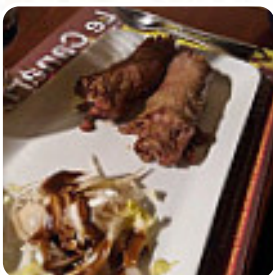

Menu Cafe Brasserie Gite Le Canari

<https://lacarte.menu>

13 Hameau De Reugnies, Cousolre, France

+33327632827,+33890210164 - <https://www.lecanari.fr>

Ici, tu trouveras le [menu](#) de Cafe Brasserie Gite Le Canari à [Cousolre](#). Actuellement, 17 plats et boissons sont au menu. Pour les **offres changeantes**, tu peux te renseigner par téléphone. Ce que [User](#) aime dans Cafe Brasserie Gite Le Canari :

Les moules plats du mois de juillet. Trop petites et trop cuites. Les haricots en boîte dans les plats en pleine saison avec le patron en cuisine. Plus jamais ... odeur des WC ou poubelles. ByeJf godenne client fidele depuis 5 ans . [Lire plus](#). Le soir savourer un petit, mais tout de même exquis repas?! C'est possible dans cette Brasserie - et à un prix abordable, Tu peux aussi te réjouir de la typique savoureuse cuisine française. Si pour la fin vous souhaitez quelque chose de un dessert, Cafe Brasserie Gite Le Canari ne vous déçoit pas non plus avec sa vaste *sélection de desserts*, Au bar, tu peux te détendre avec une tirée à la pression ou d'autres boissons alcoolisées et non alcoolisées.