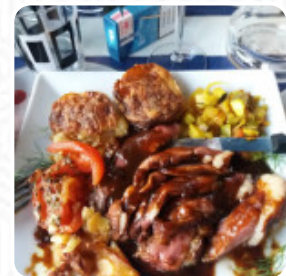

Menu La Marine

<https://lacarte.menu>

15 RUE DE LA FONTAINE, Port Sur Saone, France

+33384915100 - <http://la-marine-port-sur-saone.poi.place/>