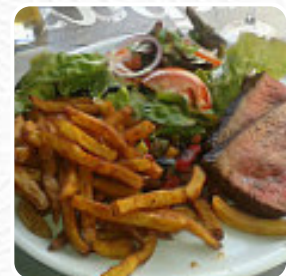

Menu Okfe

<https://lacarte.menu>

Place Des Consuls, Millau, France

+33565423624,+33565423453 - <https://okfe.fr>

Ici, tu trouveras le [menu de Okfe](#) à Millau. Actuellement, 17 repas et boissons sont sur la carte. Pour les offres saisonnières ou hebdomadaires, tu peux te renseigner par téléphone. Ce que [User](#) aime dans Okfe : Vrai plaisir de manger sur la terrasse ensoleillée. Le personnel est très sympa. Frites maison mais pour moi des bonnes frites, c'est des frites croustillantes dorées avec un cœur moelleux, c'était pas vraiment le cas, dommage. [Lire plus](#). Les lieux dans le restaurant sont accessibles aux personnes à mobilité réduite et peuvent être utilisés même avec un fauteuil roulant ou des handicaps physiques, selon la météo on peut aussi bien s'asseoir dehors et manger et boire. Grâce à la grande diversité de **spécialités de café et de thé**, une visite au Okfe devient encore plus attrayante, les menus sont généralement préparés *en un rien de temps et frais* pour toi. Par ailleurs, on te offre des repas délicieux selon le **modèle français**, et tu peux t'attendre à la raffinée typique cuisine de fruits de mer.