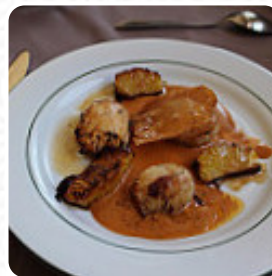

Un complet [menu](#) de Le Port Du Moulin de Champtoceaux avec tous les 18 repas et boissons se trouve ici sur la carte. Pour les offres saisonnières ou hebdomadaires, veuillez appeler ou utiliser les coordonnées sur le site internet pour contacter le propriétaire. Ce que [User](#) aime dans Le Port Du Moulin :

pas déçu pour la découverte de ce restaurant sur le bord de la Loire avec une superbe vue de la chambre. Accueil très bonne ambiance nous mangeons bien particulièrement le sable de beurre blanc. [Lire plus](#). Le café offre aussi la possibilité de s'installer à l'extérieur pour déguster un repas quand il fait bon. Ce que [User](#) n'aime pas dans Le Port Du Moulin :

La qualité est bien présente et le cadre est vraiment sympathique. Cependant le prix reste élevé, et il n'y a pas d'option végétal malgré la réservation passée semaine avant (des accompagnements en guise de plat ne constituent pas une véritable alternative). [Lire plus](#). Au Le Port Du Moulin de Champtoceaux, divers délicieux plats français sont offerts, Des **exquis plats végétariens** sont aussi disponibles sur le menu. Si pour le dessert vous souhaitez quelque chose de sucré, Le Port Du Moulin ne vous déçoit pas non plus avec sa grande **sélection de desserts**, le établissement sert aussi des *recettes de l'environnement* [européen](#).