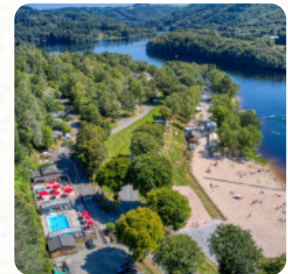

Sur ce site internet, tu trouveras le menu complet menu de L Du Lac Des Bariousses de Treignac. Actuellement, **17 mets et boissons** sont disponibles. Pour les offres saisonnières ou hebdomadaires, veuillez contacter directement le propriétaire du restaurant. Tu peux également le contacter via son site internet. Ce que [User](#) aime dans L Du Lac Des Bariousses :

découverte par hasard lors d'un voyage en voiture ... très bel hôtel, le dîner était excellent! Enfin des produits locaux que nous avions si désirés mais que jusqu'alors nous n'avions pas trouvé ... un écou de limousine limousine la vraie ... goûteux, généreux le patron est amical et nous a fait goûter le fromage local ... quoi dire? bonheur ! pour faire absolument les yeux fermés [Lire plus](#). Le restaurant offre aussi la possibilité de s'installer à l'extérieur pour déguster un repas quand il fait agréable. L Du Lac Des Bariousses de [Treignac](#) est apprécié pour ses *fins hamburgers* , auxquels sont présentées des épiciées frites, salades et autres accompagnements, le restaurant sert mais également des **menus du contexte européen**. Si tu désires venir prendre le petit déjeuner, un diversifié brunch est prêt pour toi, Tu peux aussi te réjouir de la typique succulente cuisine française.