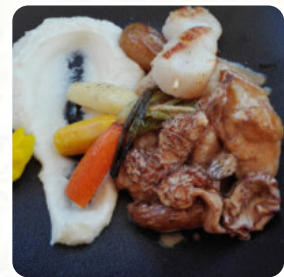

Menu La Laquette

<https://lacarte.menu>

Clot D'Estay, Barèges, France

+33562926861,+33562919791 - <http://www.lalaquette.com/>

Ici, tu trouveras le [menu de La Laquette](#) à [Barèges](#). Actuellement, **17** mets et boissons sont au menu. Pour les **offres saisonnières ou hebdomadaires**, tu peux te renseigner par téléphone. Ce que [User](#) aime dans La Laquette :

très bon rapport qualité prix mais il mériterait d'évoluer, pour moderniser. Je n'ai pas déménagé depuis 30 ans. Quand vous comparez aux cauterets ou à la cafétéria gourette, c'est très laid. mention spéciale à wc où vous devez tirer la chasse avec une ficelle, comme si le remplacement de la chasse cassée a pris plus de 15 minutes et a coûté une fortune. [Lire plus](#). Le café offre aussi la possibilité de s'installer à l'extérieur pour déguster un repas quand il fait agréable. Ce que [User](#) n'aime pas dans La Laquette :

une pause déjeuner sans prétention, une bonne coupe pendant une journée de ski. plutôt vet mais propre établissement. un déjeuner plus que le rapport de qualité correct lors de la nomination. [Lire plus](#). La Laquette de Barèges est un café douillet, où tu peux déguster une collation ou un gâteau avec un café fumant ou un chocolat chaud, en outre, les invités du restaurant apprécient la grande sélection des spécialités de café et de thé que le restaurant propose. Après le repas (ou pendant), tu peux encore te détendre au bar avec une boisson alcoolisée ou non-alcoolisée, les fins sandwiches, les petites salades et autres snacks peuvent être bien planifiés comme encas.

Ingédients utilisés

THON

CANARD

Ces types de plats sont servis

DESSERTS

SPAGHETTI

BIFTECK DE THON

BURGER