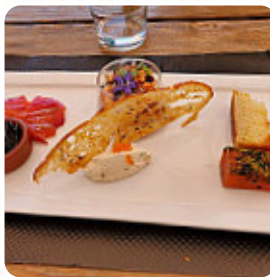

Menu La Laquette

<https://lacarte.menu>

Clot D'Estay, Barèges, France

+33562926861,+33562919791 - <http://www.lalaquette.com/>

Ici, tu trouveras le [menu de La Laquette](#) à [Barèges](#). Actuellement, **17** mets et boissons sont au menu. Pour les **offres saisonnières ou hebdomadaires**, tu peux te renseigner par téléphone. Ce que [User](#) aime dans La Laquette :

une pause déjeuner sans prétention, une bonne coupe pendant une journée de ski. plutôt vet mais propre établissement. un déjeuner plus que le rapport de qualité correct lors de la nomination. [Lire plus](#). La Laquette de Barèges est un café douillet, où tu peux déguster une collation ou un gâteau avec un café fumant ou un chocolat chaud, en outre, les invités du restaurant apprécient la grande sélection des spécialités de café et de thé que le restaurant propose. Après le repas (ou pendant), tu peux encore te détendre au bar avec une boisson alcoolisée ou non-alcoolisée, les fins sandwiches, les petites salades et autres snacks peuvent être bien planifiés comme encas.