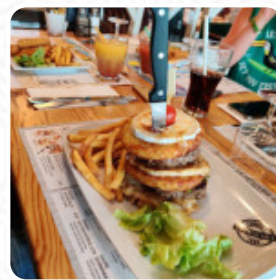

Ici, tu trouveras le menu de Pataterie Langres à [Saints-Geosmes](#). Actuellement, 17 plats et boissons sont au menu. Pour les **offres changeantes**, tu peux te renseigner par téléphone. Ce que [User](#) aime dans Pataterie Langres :

Agréablement surprise. Nous étions venus il y a quelques années et nous étions ressortis déçus. Nous sommes revenus il y a quelques jours et nous avons été ravis. Carte complète et diversifié. Gros plus, vous avez du choix en [végétarien](#). Seul bémol, service un peu lent et notre table n'a pas été débarrassée depuis l'apéritif. [Lire plus](#). Le restaurant propose le W-LAN gratuit pour ses visiteurs, et dans les espaces accessibles, peuvent également venir des visiteurs en fauteuil roulant ou avec des handicaps physiques. Si le temps le permet, tu peux aussi prendre quelque chose en plein air. Le large sélection de **spécialités de café et de thé** accroît nettement la valeur d'une visite au Pataterie Langres, Des exquis plats végétariens sont aussi disponibles dans le menu. Après le repas (ou pendant), tu as l'option de encore te détendre au bar avec une boisson alcoolisée ou non alcoolisée, régale-toi avec la typique savoureuse *cuisine française*.