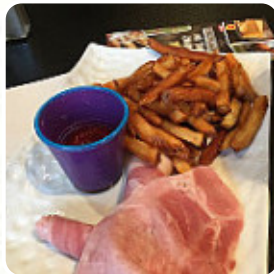

Sur ce site internet, tu trouveras le **menu complet** [menu](#) de La Luge A Foin de [Albiez-Montrond](#). Actuellement, 16 plats et boissons sont disponibles. Pour les offres saisonnières ou hebdomadaires, veuillez contacter directement le propriétaire du restaurant. Tu peux également le contacter via son site internet. Ce que [User](#) aime dans La Luge A Foin :

Bon moment de famille ! cuisine de qualité, restaurant convivial et accueillant, nous étions avec un chien et un bébé qui ne nous a pas empêchés d'être très bien accueilli! On s'est amusés ! Merci beaucoup ! [Lire plus](#). Le restaurant est accessible aux personnes à mobilité réduite et peut donc être utilisé même avec un fauteuil roulant ou des restrictions physiques, selon la situation météorologique on peut aussi bien s'asseoir dehors et manger. La Luge A Foin de Albiez-Montrond est un bon endroit pour un bar pour boire *quelque chose après la fin du travail* et s'asseoir avec des amis ou seul, bien entendu, tu devrais aussi goûter les **gourmands burgers** qui sont accompagnés de frites, salades ou de quartiers de pommes de terre servis. Par ailleurs, on te offre des menus exquis selon le modèle français.