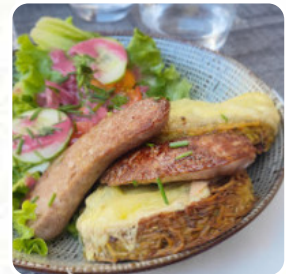

Sur ce site internet, tu trouveras le **menu complet** [menu](#) de La Luge A Foin de [Albiez-Montrond](#). Actuellement, 16 plats et boissons sont disponibles. Pour les offres saisonnières ou hebdomadaires, veuillez contacter directement le propriétaire du restaurant. Tu peux également le contacter via son site internet. Ce que [User](#) aime dans La Luge A Foin :

Bon moment de famille ! cuisine de qualité, restaurant convivial et accueillant, nous étions avec un chien et un bébé qui ne nous a pas empêchés d'être très bien accueilli! On s'est amusés ! Merci beaucoup ! [Lire plus](#). Le restaurant est accessible aux personnes à mobilité réduite et peut donc être utilisé même avec un fauteuil roulant ou des restrictions physiques, selon la situation météorologique on peut aussi bien s'asseoir dehors et manger. La Luge A Foin de Albiez-Montrond est un bon endroit pour un bar pour boire *quelque chose après la fin du travail* et s'asseoir avec des amis ou seul, bien entendu, tu devrais aussi goûter les **gourmands burgers** qui sont accompagnés de frites, salades ou de quartiers de pommes de terre servis. Par ailleurs, on te offre des menus exquis selon le modèle français.