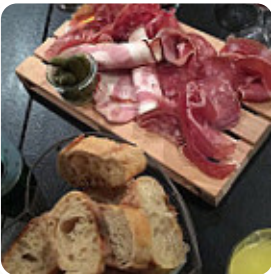

## Menu La Luge A Foin

<https://lacarte.menu>

FRONT DE NEIGE COL DU MOLARD, Albiez-Montrond, France

+33635548481 - <http://www.facebook.com/La-luge-%C3%A0-foin-1397379443898638/?rf=1362575237176890>

Sur ce site internet, tu trouveras le **menu complet** [menu](#) de La Luge A Foin de [Albiez-Montrond](#). Actuellement, 16 plats et boissons sont disponibles. Pour les offres saisonnières ou hebdomadaires, veuillez contacter directement le propriétaire du restaurant. Tu peux également le contacter via son site internet. Ce que [User](#) aime dans La Luge A Foin :

Bon moment de famille ! cuisine de qualité, restaurant convivial et accueillant, nous étions avec un chien et un bébé qui ne nous a pas empêchés d'être très bien accueilli! On s'est amusés ! Merci beaucoup ! [Lire plus](#). Le restaurant est accessible aux personnes à mobilité réduite et peut donc être utilisé même avec un fauteuil roulant ou des restrictions physiques, selon la situation météorologique on peut aussi bien s'asseoir dehors et manger. La Luge A Foin de Albiez-Montrond est un bon endroit pour un bar pour boire *quelque chose après la fin du travail* et s'asseoir avec des amis ou seul, bien entendu, tu devrais aussi goûter les **gourmands burgers** qui sont accompagnés de frites, salades ou de quartiers de pommes de terre servis. Par ailleurs, on te offre des menus exquis selon le modèle français.