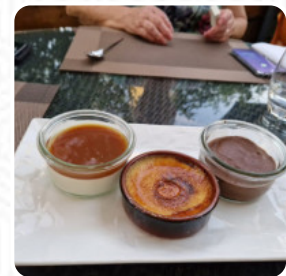

Menu La Pizz' Des Bons Enfants Ferme

<https://lacarte.menu>

27 Pl Des Bons Enfants, Bourg-en-Bresse, France

+33474514846 - <http://www.facebook.com/restaurantbonsenfants/>

Sur ce site internet, tu trouveras le **menu complet** [menu](#) de **La Pizz' Des Bons Enfants Ferme** de Bourg-en-Bresse. Actuellement, 17 repas et boissons sont disponibles. Pour les *offres changeantes*, veuillez contacter directement le propriétaire du restaurant. Tu peux également le contacter via son site internet. Ce que [User](#) aime dans La Pizz' Des Bons Enfants Ferme :

Un restaurant où vous vous sentez bien. le cadre est chaud, la cuisine est un plaisir, je n'ai jamais été déçu et l'accueil est tout simplement en haut! très bon rapport qualité-prix. Je recommande 100 000. % [Lire plus](#). Le restaurant propose le W-LAN gratuit pour ses clients, et dans les locaux accessibles, peuvent également venir des invités en fauteuil roulant ou avec des handicaps physiques. Si le temps le permet, tu peux aussi manger et boire en plein air. Chez La Pizz' Des Bons Enfants Ferme à Bourg-en-Bresse, on prépare une **croustillante pizza** selon une méthode ancestrale et est fraîchement sortie du four, bien sûr, tu ne devrais pas manquer les délicieux burgers servis avec des frites, des salades ou des quartiers de pommes de terre servis. Tu as la possibilité, après le repas (ou pendant), de te détendre au bar avec une boisson alcoolisée ou non alcoolisée encore, Tu peux aussi te réjouir de la typique délicieuse [cuisine française](#).