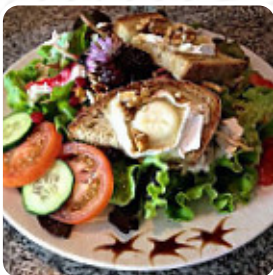

Sur ce site internet, tu trouveras le menu complet menu de Brasserie Panorama de Beynac-et-Cazenac. Actuellement, **17** mets et boissons sont disponibles. Pour les **offres saisonnières** ou **hebdomadaires**, veuillez contacter directement le propriétaire du restaurant. Tu peux également le contacter via son site internet. Ce que

[User](#) aime dans Brasserie Panorama :

bel endroit, calme, loin du département donc pas de bruits. nous avons opté à travers ces chaleurs pour une salade de perigourdine que nous ne copions plus !!! serveuse pro, souriante et efficace. à recommander. Ne change pas. [Lire plus](#). Le établissement et ses espaces sont accessibles aux personnes à mobilité réduite ce qui permet une utilisation avec un fauteuil roulant ou des restrictions physiques utilisables, selon la situation météorologique on peut aussi bien s'asseoir dehors et prendre quelque chose à manger. Pendant un repas, une bonne boisson est essentielle. Dans ce gastropub, tu ne trouveras pas seulement de délicieux cuisines sur le menu, mais aussi une vaste et particulièrement bonne sélection de bonnes bières et autres boissons alcoolisées qui accompagnent bien le repas, le restaurant fournit aussi des mets de l'environnement européen. Même si on a seulement un peu faim, on peut toujours choisir l'un des savoureux sandwiches, une petite salade ou un autre snack, Ce *bar sportif* est un lieu de rendez-vous prisé pour les clients qui aiment observer les plus récents jeux ou courses sur le grand téléviseur, tout en savourant de la nourriture et des boissons.