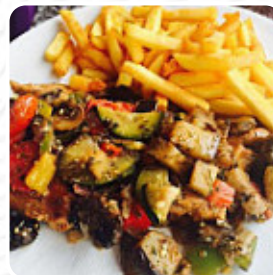

## *Menu Brasserie Panorama*

<https://lacarte.menu>

1 Rue De Sundhous, Beynac-et-Cazenac, France  
+33553311120 - <http://brasserie-panorama.lany.io/>

Sur ce site internet, tu trouveras le menu complet menu de Brasserie Panorama de Beynac-et-Cazenac. Actuellement, **17** mets et boissons sont disponibles. Pour les **offres saisonnières** ou **hebdomadaires**, veuillez contacter directement le propriétaire du restaurant. Tu peux également le contacter via son site internet. Ce que

[User](#) aime dans Brasserie Panorama :

bel endroit, calme, loin du département donc pas de bruits. nous avons opté à travers ces chaleurs pour une salade de perigourdine que nous ne copions plus !!! serveuse pro, souriante et efficace. à recommander. Ne change pas. [Lire plus](#). Le établissement et ses espaces sont accessibles aux personnes à mobilité réduite ce qui permet une utilisation avec un fauteuil roulant ou des restrictions physiques utilisables, selon la situation météorologique on peut aussi bien s'asseoir dehors et prendre quelque chose à manger. Pendant un repas, une bonne boisson est essentielle. Dans ce gastropub, tu ne trouveras pas seulement de délicieux cuisines sur le menu, mais aussi une vaste et particulièrement bonne sélection de bonnes bières et autres boissons alcoolisées qui accompagnent bien le repas, le restaurant fournit aussi des mets de l'environnement européen. Même si on a seulement un peu faim, on peut toujours choisir l'un des savoureux sandwiches, une petite salade ou un autre snack, Ce *bar sportif* est un lieu de rendez-vous prisé pour les clients qui aiment observer les plus récents jeux ou courses sur le grand téléviseur, tout en savourant de la nourriture et des boissons.