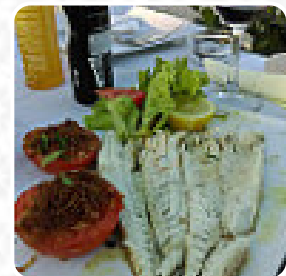

Menu Rosy Beach

<https://lacarte.menu>

2 Allée Plage, Villeneuve-Loubet, France

+33493229049 - <http://rosy-beach.com>