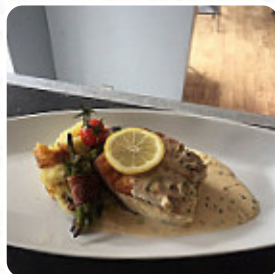

Menu L Arlequin

<https://lacarte.menu>

Avenue Des Thermes, Gréoux-les-Bains, France

+33492781214,+33643773839 - <http://www.facebook.com/pizzeria.arlequin.restaurant/>