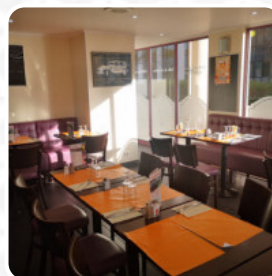

Menu Le Duplex Cafe

<https://lacarte.menu>

3 Passage Carter, Bussy-Saint-Georges, France

+33164669484,+33967489484 - <http://www.leduplexcafe.fr/>

Un complet menu de Le Duplex Cafe de Bussy-Saint-Georges avec tous les **17** repas et boissons se trouve ici sur la carte. Pour les *offres changeantes*, veuillez appeler ou utiliser les coordonnées sur le site internet pour contacter le propriétaire. Ce que [User](#) aime dans Le Duplex Cafe :

le café a été installé pendant longtemps près de la sortie ouest de la station rer de bussy Saint-Georges, où il est bon de s'asseoir sur une terrasse à la fin de l'après-midi lorsque vous attendez un rendez-vous, en sippant un café ou un service de chocolat chaud est efficace et cordial, et l'endroit ne se détend pas, complétant ainsi l'offre de restaurant des environs [Lire plus](#). Quand la météo est agréable, tu peux aussi manger au grand air, et dans les locaux accessibles, peuvent également venir des clients en fauteuil roulant ou avec des handicaps physiques. Au Le Duplex Cafe de Bussy-Saint-Georges, on peut savourer des cuisines comme on en trouve couramment en Europe, en plus, tu trouves ici des douceurs sucrées, des gâteaux, des petits en-cas et avec ça **des rafraîchissements glacés et des boissons chaudes**. Bien sûr, nous ne devons pas oublier la grande gamme de spécialités de café et de thé dans ce établissement, Tu ne devrais pas manquer l'occasion de goûter la [pizza](#) goûteuse cuite au four à bois selon les méthodes traditionnelles tout droit sorties du four.

Menu Le Duplex Cafe

Starters & Salads

FRITES

Dessert

GAUFRE

Open Sandwich

CROQUE MADAME

Boisson chaude

JAMBON

BEURRE

AIL

Menu *Le Duplex Cafe*

Le Duplex Cafe

3 Passage Carter, Bussy-Saint-Georges, France

Heures d'ouverture:

Lundi 06:30-22:00