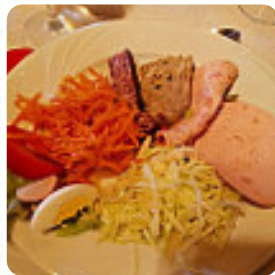

Sur ce site, tu trouveras le menu complet menu de Ferme Auberge Du Molkenrain de [Wattwiller](#). Actuellement, 16 plats et boissons sont disponibles. Pour les **offres changeantes**, veuillez contacter directement le propriétaire du restaurant. Tu peux également le contacter via son site internet. Ce que [pvolny](#) aime dans Ferme Auberge Du Molkenrain :

Des menus frais, copieux et délicieux. Malheureusement, le personnel n'était pas très utile et nous étions assis à une table avec des étrangers, même si nous avons une réservation. Pas tous les plats disponibles pour manger sur la terrasse extérieure pour prendre dans la belle vue. [Lire plus](#). Quand la météo est bon, tu peux aussi manger en plein air. Si tu as envie de *snacks délicieux*, Ferme Auberge Du Molkenrain peut sûrement t'apporter une solution avec ses fins desserts, Tu peux aussi te réjouir de la typique raffinée cuisine française. Tu peux aussi t'attendre à une **savoureuse cuisine végétarienne**, de la même manière, les visiteurs du local préfèrent la vaste choix de spécialités de café et de thé que le restaurant met à disposition.