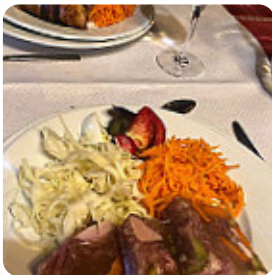

Sur ce site, tu trouveras le menu complet menu de Ferme Auberge Du Molkenrain de [Wattwiller](#). Actuellement, 16 plats et boissons sont disponibles. Pour les **offres changeantes**, veuillez contacter directement le propriétaire du restaurant. Tu peux également le contacter via son site internet. Ce que [pvolny](#) aime dans Ferme Auberge Du Molkenrain :

Des menus frais, copieux et délicieux. Malheureusement, le personnel n'était pas très utile et nous étions assis à une table avec des étrangers, même si nous avons une réservation. Pas tous les plats disponibles pour manger sur la terrasse extérieure pour prendre dans la belle vue. [Lire plus](#). Quand la météo est bon, tu peux aussi manger en plein air. Si tu as envie de *snacks délicieux*, Ferme Auberge Du Molkenrain peut sûrement t'apporter une solution avec ses fins desserts, Tu peux aussi te réjouir de la typique raffinée cuisine française. Tu peux aussi t'attendre à une **savoureuse cuisine végétarienne**, de la même manière, les visiteurs du local préfèrent la vaste choix de spécialités de café et de thé que le restaurant met à disposition.