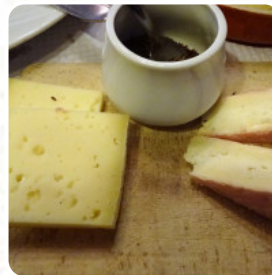

Sur ce site, tu trouveras le menu complet menu de Ferme Auberge Du Molkenrain de [Wattwiller](#). Actuellement, 16 plats et boissons sont disponibles. Pour les **offres changeantes**, veuillez contacter directement le propriétaire du restaurant. Tu peux également le contacter via son site internet. Ce que [pvolny](#) aime dans Ferme Auberge Du Molkenrain :

Des menus frais, copieux et délicieux. Malheureusement, le personnel n'était pas très utile et nous étions assis à une table avec des étrangers, même si nous avons une réservation. Pas tous les plats disponibles pour manger sur la terrasse extérieure pour prendre dans la belle vue. [Lire plus](#). Quand la météo est bon, tu peux aussi manger en plein air. Si tu as envie de *snacks délicieux*, Ferme Auberge Du Molkenrain peut sûrement t'apporter une solution avec ses fins desserts, Tu peux aussi te réjouir de la typique raffinée cuisine française. Tu peux aussi t'attendre à une **savoureuse cuisine végétarienne**, de la même manière, les visiteurs du local préfèrent la vaste choix de spécialités de café et de thé que le restaurant met à disposition.