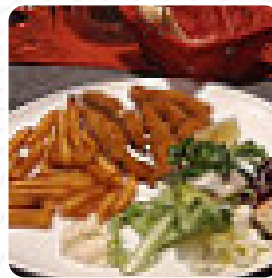

Ici, tu trouveras le menu de Relais De La Poste à Masevaux. Actuellement, 13 repas et boissons sont sur la carte. Pour les *offres saisonnières ou hebdomadaires*, tu peux te renseigner par téléphone. Ce que [User](#) aime dans Relais De La Poste :

une cuisine simple mais délicieuse ! vous ne montrez pas la faim dans le ventre! et pour tout couronner, les filles sont super belles ! Un petit eye-liner à séraphin ! [Lire plus](#). Le café offre aussi la possibilité de s'installer à l'extérieur pour déguster un repas quand il fait agréable. Ce que [Pascal G](#) n'aime pas dans Relais De La Poste : Le prix du menu du jour a augmenté, la quantité a été réduite et la qualité a nettement baissé... Je n'y retournerais plus pour l'instant en espérant que ça change [Lire plus](#). Si tu as envie de **une pâtisserie**, tu devrais visiter Relais De La Poste, car ils proposent des charmants desserts qui satisferont certainement définitivement ton envie de sucre, régale-toi avec la typique succulente cuisine française. Tu as la possibilité, après le repas (ou pendant), de te détendre au bar avec une **boisson alcoolisée ou non alcoolisée** aussi, et tu peux t'attendre à la exquise traditionnelle cuisine de fruits de mer.