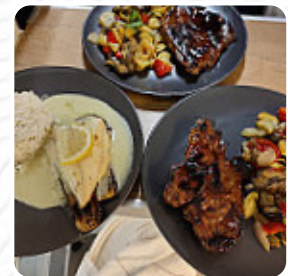

Sur ce page web, tu trouveras le **menu complet** [menu](#) de **Le P'tit Cabanon** de Sallèles-d'Aude. Actuellement, 9 repas et boissons sont disponibles. Pour les offres saisonnières ou hebdomadaires, veuillez contacter directement le propriétaire du restaurant. Tu peux également le contacter via son site internet. Ce que [User](#) aime dans Le P'tit Cabanon :

excellent petit magasin avec beaucoup de choix! Nous y avons mangé et nous avons apprécié l'entrée, jusqu'à ce que le croissant d'amande goûte très rapidement! [Lire plus](#). Ce que [User](#) n'aime pas dans Le P'tit Cabanon : belle boutique biologique. produits de qualité. un grand appartement pour moi, les pains et les pâtisseries sont sur le comptoir sans protection. sous le nez des clients. dégâts [Lire plus](#). Si tu as envie de desserts, tu devrais visiter Le P'tit Cabanon, car ils proposent des délicieux desserts qui satisferont certainement définitivement ton envie de sucre, Tu peux prendre du temps pour toi au bar avec une **bière froide** ou d'autres boissons alcoolisées et non alcoolisées. Il y a des morceaux sucrés, des gâteaux et des petits snacks ainsi que des *boissons froides et chaudes*, de la même manière, les clients du établissement préfèrent la complète variété de spécialités de café et de thé que le restaurant met à disposition.