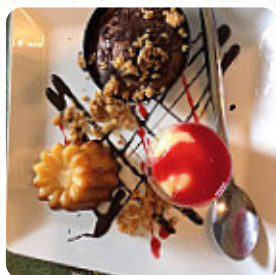

Menu Le Vieux Village

<https://lacarte.menu>

15 CHEMIN D'ESCLAVISSAT, Estillac, France
+33553676261 - <https://vieuxvillage.fr>

Ici, tu trouveras le menu de Le Vieux Village à Estillac. Actuellement, **12** mets et boissons sont sur la carte. Pour les offres changeantes, tu peux te renseigner par téléphone. Ce que [User](#) aime dans Le Vieux Village : Proche de la sortie de l'autoroute. Un grand parking, du monde. Bon accueil, service agréable. Les plats arrivent très rapidement, pas d'attente. Entrée plat dessert à plus que correct. Salade de lentille et tête de veau ravigote, excellent. [Lire plus](#). Avec un bon temps, on peut même manger à l'extérieur, et dans les espaces accessibles, peuvent également venir des clients en fauteuil roulant ou avec des limitations physiologiques. Ce que [User](#) n'aime pas dans Le Vieux Village :

Une terrasse agréable, des plats bien préparés avec des produits frais, des assiettes bien garnies. Bref une bonne étape Ça vaut une BIEN mai ça n'existe pas sur Trip Advisor entre MOYEN TRES BIEN ... [Lire plus](#). Au Le Vieux Village de Estillac, divers savoureux plats français sont offerts, les clients du restaurant prennent aussi en compte la grande variété de spécialités de café et de thé que le restaurant propose. Au bar, tu peux aussi te détendre après le repas (ou pendant) avec une *boisson alcoolisée ou non alcoolisée*, Surtout avec les **Tapas** facile à manger, on ne peut rien du tout faire de mal, car il y en a pour chaque préférence.

Menu Le Vieux Village

Sandwiches & Hot Paninis

HAMBURGER

Salade

SALADE CÉSAR

Riz

RISOTTO

Café