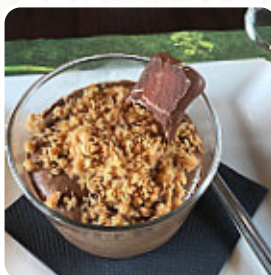

Menu Le Vieux Village

<https://lacarte.menu>

15 CHEMIN D'ESCLAVISSAT, Estillac, France
+33553676261 - <https://vieuxvillage.fr>

Ici, tu trouveras le menu de Le Vieux Village à Estillac. Actuellement, **12** mets et boissons sont sur la carte. Pour les offres changeantes, tu peux te renseigner par téléphone. Ce que [User](#) aime dans Le Vieux Village : Proche de la sortie de l'autoroute. Un grand parking, du monde. Bon accueil, service agréable. Les plats arrivent très rapidement, pas d'attente. Entrée plat dessert à plus que correct. Salade de lentille et tête de veau ravigote, excellent. [Lire plus](#). Avec un bon temps, on peut même manger à l'extérieur, et dans les espaces accessibles, peuvent également venir des clients en fauteuil roulant ou avec des limitations physiologiques. Ce que [User](#) n'aime pas dans Le Vieux Village :

Une terrasse agréable, des plats bien préparés avec des produits frais, des assiettes bien garnies. Bref une bonne étape Ça vaut une BIEN mai ça n'existe pas sur Trip Advisor entre MOYEN TRES BIEN ... [Lire plus](#). Au Le Vieux Village de Estillac, divers savoureux plats français sont offerts, les clients du restaurant prennent aussi en compte la grande variété de spécialités de café et de thé que le restaurant propose. Au bar, tu peux aussi te détendre après le repas (ou pendant) avec une *boisson alcoolisée ou non alcoolisée*, Surtout avec les **Tapas** facile à manger, on ne peut rien du tout faire de mal, car il y en a pour chaque préférence.