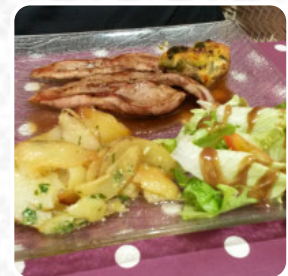

Sur ce site internet, tu trouveras le *menu complet* [menu](#) de De L'abbaye de Le Buisson-de-Cadouin. Actuellement, 18 plats et boissons sont disponibles. Pour les **offres saisonnières ou hebdomadaires**, veuillez contacter directement le propriétaire du restaurant. Tu peux également le contacter via son site internet. Ce que [User](#) aime dans De L'abbaye :

Cadouin est un charmant village préservé avec une Abbaye historique. C'était notre principale raison de visiter cette ville et c'était le point fort de notre courte visite en Dordogne. Après avoir garé notre voiture, nous sommes allés marcher vers l'Abbaye quand nous sommes arrivés sur ce charmant restaurant. Donc, à notre retour de l'Abbaye et à l'heure du déjeuner, nous ne pouvions pas résister à l'appel ici. J'ava... [Lire plus](#). Quand la météo est beau, tu peux aussi manger à l'extérieur. Au De L'abbaye de Le Buisson-de-Cadouin, on présente différents délicieux plats français, en outre, les invités du établissement apprécient la complète diversité des spécialités de café et de thé que le restaurant propose. Si pour le dessert vous souhaitez quelque chose de sucré, De L'abbaye ne vous déçoit pas non plus avec sa bonne sélection de desserts, Au bar, tu peux te détendre avec une **tirée à la pression** ou d'autres boissons alcoolisées et non alcoolisées.