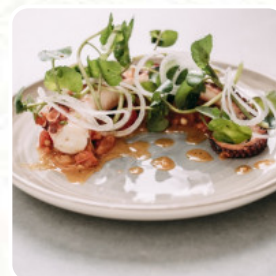

## ***Menu Gravity***

<https://lacarte.menu>

44 Rue Des Vinaigriers, Paris 75010, France

+33186995715

Le restaurant de Paris propose 17 différents plats et boissons sur la carte pour une moyenne 15 €. Ce que [User](#) aime dans Gravity :

J'aimais cet endroit ! cuisine absolument excellente et proche d'un gastro, de très beaux serveurs, cadre intérieur très atypique! Un de ces endroits que nous voudrions garder un secret de tourbillon ! [Lire plus](#). En tant que visiteur, tu peux utiliser le Wlan du restaurant sans frais supplémentaires, selon la situation météorologique on peut aussi bien s'asseoir dehors et manger. Gravity de Paris fait un bon bar si après **la sortie du bureau on veut encore une bière** et s'asseoir avec des amis ou seul, fraîchement grillée, la *barbecue* est ici préparée sur une flamme ouverte. De plus, il y a aussi des plats méditerranéens faciles à digérer à choisir, avec les **Tapas** facile à manger, tu ne peux absolument rien faire de mal, particulièrement parce qu'il y a quelque chose pour tous les goûts.