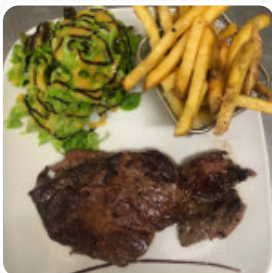

Menu Le Cercle L'union

<https://lacarte.menu>

Chemin De La Grange Vieille, 84210 Pernes-les-Fontaines, France, French Republic
+33490651790 - <http://www.facebook.com/lecerclelesvalayans/>