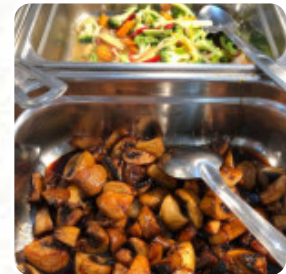

Menu Le Mandarin

<https://lacarte.menu>

22 B boulevard Dominique Paoli, 20090 Ajaccio, Communauté d'Agglomération du Pays Ajaccien, Corsica, France

+33495788888 - <https://www.webri.net>

Ici, tu trouveras le menu de Le Mandarin à Ajaccio. Actuellement, 12 mets et boissons sont sur la carte. Pour les **offres changeantes**, tu peux te renseigner par téléphone. Ce que [Manon Allard](#) n'aime pas dans Le Mandarin : **AFFREUX !!!** Ce buffet était une horreur. Si j'avais pu ne mettre aucune étoile je l'aurais fait sans hésiter. Nous avons été malades avec ma famille toute la nuit. Le buffet était quasiment vide dès 19h45... mais c'était peut être une bonne nouvelle vu comme la nourriture était infecte ! Tout était froid, mou, sans goût voir avec un goût avarié. Nos sushis avaient le goût de roquefort, les brochettes de poussière. Mê... [Lire plus](#). Le Le Mandarin de Ajaccio offre différents savoureux plats de fruits de mer plats, les clients du local sont également enthousiastes à propos de la complète diversité de **spécialités de café et de thé** que le local propose. La **cuisine fusion asiatique** est aussi une partie importante du Le Mandarin. Pour ceux qui trouvent les mets habituels et généralement connus trop communs, ils pourraient ici aborder avec joie d'expérimenter et essayer une ou l'autre combinaison excitante d'ingrédients à manger, beaucoup de invités attendent particulièrement l'expérience de la variée, délicieuse cuisine chinoise.

Menu Le Mandarin

Apéritif

ROULEAUX DE PRINTEMPS

Sushi Rolls

SUSHI

Plats d'accompagnement

RIZ

Sushi