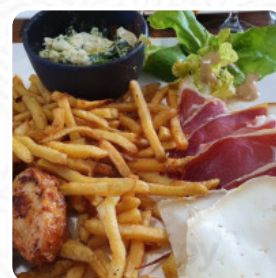

## *Menu Chez Remi*

<https://lacarte.menu>

4 Rue De La Vieille Grange, 33500 Libourne, France, French Republic  
+33890210148,+33890210131,+33557512771 - <https://www.chez-remi.eatbu.com>

Sur ce page web, tu trouveras le **menu complet** [menu](#) de Chez Remi de Libourne. Actuellement, 17 mets et boissons sont disponibles. Pour les *offres changeantes*, veuillez contacter directement le propriétaire du restaurant. Tu peux également le contacter via son site internet. Ce que [User](#) aime dans Chez Remi : Restaurant familial ainsi que cuisine, généreux et chaleureux. Très bon rapport qualité prix. Qui a été réservé pour nous et recommandé par le propriétaire de notre salle d'accueil @clos de la source [Lire plus](#). Le café offre aussi la possibilité de s'installer à l'extérieur pour se restaurer quand il fait agréable. Au Chez Remi de Libourne, tu as la possibilité de déguster de **délicieux plats végétariens à manger**, dans lesquels aucune trace de viande ou de poisson d'origine animale n'a été utilisée, les clients du local sont également enthousiastes à propos de la grande choix de spécialités de café et de thé que le restaurant propose. Après le repas (ou pendant), tu as l'option de aussi te détendre au bar avec une boisson alcoolisée ou non alcoolisée, le restaurant sert cependant aussi des plats typiques de l'Europe.