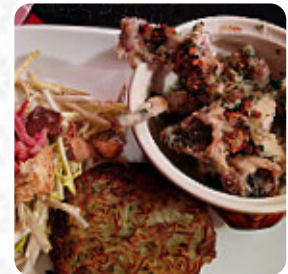

Menu Restaurant L'abondance Bar Le Violon Dingue

<https://lacarte.menu>

7 Rue Saint-Georges, 88500 Mirecourt, Vosges, France
+33329372929

Ici, tu trouveras le [menu](#) de Restaurant L'abondance Bar Le Violon Dingue à [Mirecourt](#). Actuellement, 17 repas et boissons sont sur la carte. Pour les *offres saisonnières ou hebdomadaires*, tu peux te renseigner par téléphone. Ce que [User](#) aime dans Restaurant L'abondance Bar Le Violon Dingue : Une découverte vraiment surprenante, une ambiance de café français agréable, un choix de plat modeste mais des plats vraiment généreux et excellents. Le personnel est très agréable et attentif, je recommande vivement [Lire plus](#). Le établissement et ses lieux sont accessibles aux personnes à mobilité réduite ce qui permet une utilisation avec un fauteuil roulant ou des restrictions physiologiques utilisables, selon la météo on peut aussi bien s'asseoir dehors et manger. Le complet assortiment de spécialités de café et de thé accroît nettement la valeur d'une visite au Restaurant L'abondance Bar Le Violon Dingue, aussi, tu ne devrais pas rater la [pizza](#) croustillante et dorée qui est fraîchement cuite au four à bois de manière traditionnelle. Tu peux encore te détendre au bar après le repas (ou pendant) et apprécier une **boisson alcoolisée ou non alcoolisée**, Tu peux aussi te réjouir de la typique délicieuse [cuisine française](#).