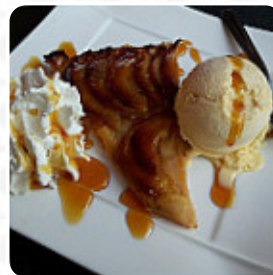

Un complet menu de Le Grain de Sel de Bormes-les-Mimosas avec tous les **11** plats et boissons se trouve ici au menu. Pour les offres changeantes, veuillez appeler ou utiliser les coordonnées sur le site internet pour contacter le propriétaire. Quand la météo est bon, tu peux aussi manger à l'extérieur, et dans les locaux accessibles, peuvent également venir des visiteurs en fauteuil roulant ou avec des handicaps physiologiques. Ce que [Éric Sam](#) n'aime pas dans Le Grain de Sel :

Cuisine familiale, sans plus. La sauce pour les moules se terminait en eau. Mon plat de viande, la sauce était très généreuse, peut être un peu trop ! Aïe la digestion.. Le personnel très gentil et à l'écoute. [Lire plus](#). Le Grain de Sel de Bormes-les-Mimosas propose *délicieuse, bon cuisine méditerranéenne facile à digérer* avec ses menus caractéristiques, Tu peux aussi te détendre au bar avec une **bière froide** ou d'autres boissons alcoolisées et non alcoolisées. Par ailleurs, on te sert des mets savoureux selon le modèle français, les invités du local apprécient également la complète diversité de spécialités de café et de thé que le local a à offrir.