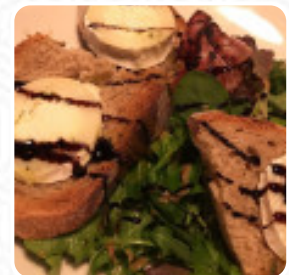

Sur ce site, tu trouveras le menu complet menu de La Tablee De Moigné de [Le Rheu](#). Actuellement, **18** mets et boissons sont disponibles. Pour les *offres changeantes*, veuillez contacter directement le propriétaire du restaurant. Tu peux également le contacter via son site internet. Ce que [User](#) aime dans La Tablee De Moigné : très bonne table avec des produits de qualité fraîche, personnel agréable, la mise en page du restaurant est très bien pensé avec cuisine ouverte, tout pour des prix très compétitifs. Je reviendrai sans hésitation. [Lire plus](#). Les lieux dans le restaurant sont accessibles aux personnes à mobilité réduite et peuvent être utilisés même avec un fauteuil roulant ou des restrictions physiologiques, selon la situation météorologique on peut aussi bien s'asseoir dehors et manger. Si tu as envie de des délicieux bonbons, tu devrais visiter La Tablee De Moigné, car ils proposent des charmants desserts qui satisferont certainement sûrement ton envie de sucre, de plus, bien sûr, l'environnement joue un grand rôle, de sorte que les invités apprécient non seulement les fins plats, mais aussi le Bistro en lui-même adorent. mets sont généralement préparés en peu de temps pour toi et amenés à la table, Tu peux aussi te réjouir de la typique raffinée **cuisine française**.

## *Ces types de plats sont servis*

BURGER

PIZZA

POISSON

BIFTECK DE THON

DESSERTS