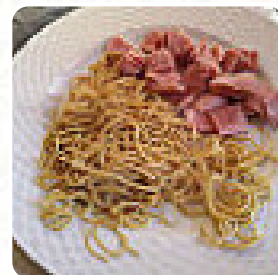

Sur ce site internet, tu trouveras le *menu complet* [menu](#) de *Le Basilic* de Brioude. Actuellement, 12 mets et boissons sont disponibles. Pour les **offres saisonnières ou hebdomadaires**, veuillez contacter directement le propriétaire du restaurant. Tu peux également le contacter via son site internet. Le restaurant et ses lieux sont accessibles aux personnes à mobilité réduite ce qui permet une utilisation avec un fauteuil roulant ou des handicaps physiques atteignables, selon la météo on peut aussi bien s'asseoir dehors et se faire servir. Ce que

[User](#) n'aime pas dans *Le Basilic* :

Le cadre est super joli, la carte donne envie, les prix sont attractifs et les propriétaires sont très sympathiques. Malheureusement une fois les assiettes sur la table on constate vite que ce n'est pas cuisiné avec des produits de qualité. La médiocrité des "matières premières" est (mal) masquée par beaucoup trop de gras et de sel. Le goût n'est pas au rendez-vous, et en plus d'être écoeurant nous avons eu beaucoup... [Lire plus](#). Au *Le Basilic* de Brioude, on présente divers raffinés plats français, les invités du restaurant prennent aussi en compte la vaste diversité de **spécialités de café et de thé** que le restaurant propose. En dessert, le restaurant propose une gamme de délicieux crêpes pour conclure, de plus, les savoureux desserts du local brillent non seulement dans les yeux des petits invités.