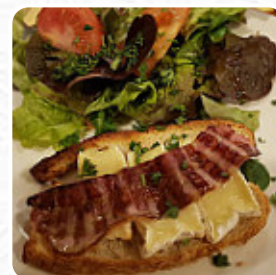

## *Menu Auberge Des Dominicaines*

<https://lacarte.menu>

63 RUE SAINT MICHEL, Pont L eveque, France  
+33231641096 - <http://auberge-des.lany.io/>

Sur ce site, tu trouveras le **menu complet** [menu](#) de **Auberge Des Dominicaines** de [Pont L eveque](#). Actuellement, **15** mets et boissons sont disponibles. Pour les offres changeantes, veuillez contacter directement le propriétaire du restaurant. Tu peux également le contacter via son site internet. Quand le temps est beau, tu peux aussi manger en plein air, et dans les espaces accessibles, peuvent également venir des invités en fauteuil roulant ou avec des handicaps physiques. Ce que [Denise Duval](#) n'aime pas dans Auberge Des Dominicaines : l'emplacement est magnifique : maison historique en semi-béton, sur la route principale de cette charmante ville. un menu à prix fixe midi et soir, avec vin au verre si vous le souhaitez. le service était à l'heure. Je ne peux pas dire amical, mais pas hostile. les entrées étaient en ordre, le plat principal très normand (avec des pommes et du vin de pomme accompagne notre porc.) n'est pas inspiré. Bien que nous ayon... [Lire plus](#). Es-tu à la recherche de friandises ? Chez Auberge Des Dominicaines, tu trouveras des magiques desserts qui satisferont certainement ton envie de remplir, pour le petit déjeuner il y a ici un varié petit déjeuner. De plus, on te offre des exquis fruits de mer menus, Il est possible de se détendre au bar avec une *tirée à la pression* ou d'autres boissons alcoolisées et non alcoolisées.