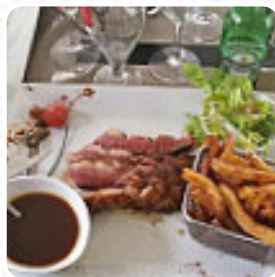

Ici, tu trouveras le [menu de Le Fontaine](#) à Saint-Maximin-la-Sainte-Baume. Actuellement, 11 menus et boissons sont au menu. Pour les offres saisonnières ou hebdomadaires, tu peux te renseigner par téléphone. Ce que [User](#) aime dans Le Fontaine :

le personnel de la chambre est souriant, plusieurs menus, le plat du jour très bien servi et appétissant, avec le dessert et le café, le prix à très correct, un petit appartement, le prix de la carafe d'un vin au-dessus de la moyenne, je le conseille de toute façon, nous y retournerons. [Lire plus](#). Avec un bon temps, on peut même manger en plein air, et dans les espaces accessibles, peuvent également venir des invités en fauteuil roulant ou avec des limitations physiologiques. Si tu as envie de *desserts*, tu devrais visiter Le Fontaine, car ils proposent des délicieux desserts qui satisferont certainement définitivement ton envie de sucre, les invités du local apprécient également la grande variété de spécialités de café et de thé que le restaurant a à offrir. Tu as la possibilité, après le repas (ou pendant), de te détendre au bar avec une boisson alcoolisée ou non alcoolisée encore, régale-toi avec la typique raffinée **cuisine française**.