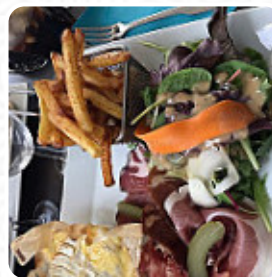

Ici, tu trouveras le [menu de Le Fontaine](#) à Saint-Maximin-la-Sainte-Baume. Actuellement, 11 menus et boissons sont au menu. Pour les offres saisonnières ou hebdomadaires, tu peux te renseigner par téléphone. Ce que [User](#) aime dans Le Fontaine :

le personnel de la chambre est souriant, plusieurs menus, le plat du jour très bien servi et appétissant, avec le dessert et le café, le prix à très correct, un petit appartement, le prix de la carafe d'un vin au-dessus de la moyenne, je le conseille de toute façon, nous y retournerons. [Lire plus](#). Avec un bon temps, on peut même manger en plein air, et dans les espaces accessibles, peuvent également venir des invités en fauteuil roulant ou avec des limitations physiologiques. Si tu as envie de *desserts*, tu devrais visiter Le Fontaine, car ils proposent des délicieux desserts qui satisferont certainement définitivement ton envie de sucre, les invités du local apprécient également la grande variété de spécialités de café et de thé que le restaurant a à offrir. Tu as la possibilité, après le repas (ou pendant), de te détendre au bar avec une boisson alcoolisée ou non alcoolisée encore, régale-toi avec la typique raffinée **cuisine française**.