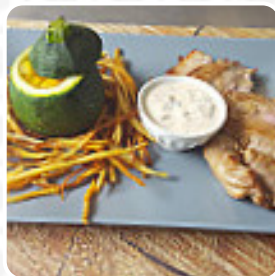

Sur ce site internet, tu trouveras le menu complet menu de La Ferme De Sarah de Sauzon. Actuellement, 16 mets et boissons sont disponibles. Pour les offres saisonnières ou hebdomadaires, veuillez contacter directement le propriétaire du restaurant. Tu peux également le contacter via son site internet. Ce que User aime dans La Ferme De Sarah :

produits simples, frais et magnifiquement cuits et assemblés. Commencez par un joli cocktail style ty punch sublimé avec du miel! poisson cuit parfaitement ! épinards frais et petite sauce qui sublime tout! Maison à manivelle pour le dessert : cerise sur le gâteau ! Merci pour ce moment ! [Lire plus](#). Avec un agréable temps, on peut même manger à l'extérieur, et il y a du Wifi gratuit. La Ferme De Sarah de [Sauzon](#) est connu pour ses fins hamburgers, accompagnés de **croustillantes frites, salades et autres accompagnements** proposés, surtout avec les **Tapas** facile à manger, on ne peut absolument rien faire de mal car il y a quelque chose pour tous les goûts. Il y a des morceaux sucrés, des gâteaux et des simples snacks ainsi que des *boissons froides et chaudes*, de plus, les délicieuses gourmandises de ce local scintillent non seulement dans les yeux de nos jeunes invités.