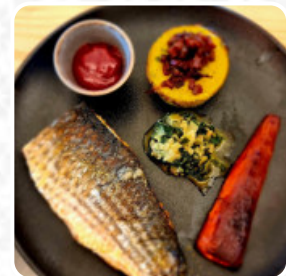

Sur ce site internet, tu trouveras le menu complet menu de La Ferme De Sarah de Sauzon. Actuellement, 16 mets et boissons sont disponibles. Pour les offres saisonnières ou hebdomadaires, veuillez contacter directement le propriétaire du restaurant. Tu peux également le contacter via son site internet. Ce que User aime dans La Ferme De Sarah :

produits simples, frais et magnifiquement cuits et assemblés. Commencez par un joli cocktail style ty punch sublimé avec du miel! poisson cuit parfaitement ! épinards frais et petite sauce qui sublime tout! Maison à manivelle pour le dessert : cerise sur le gâteau ! Merci pour ce moment ! [Lire plus](#). Avec un agréable temps, on peut même manger à l'extérieur, et il y a du Wifi gratuit. La Ferme De Sarah de [Sauzon](#) est connu pour ses fins hamburgers, accompagnés de **croustillantes frites, salades et autres accompagnements** proposés, surtout avec les **Tapas** facile à manger, on ne peut absolument rien faire de mal car il y a quelque chose pour tous les goûts. Il y a des morceaux sucrés, des gâteaux et des simples snacks ainsi que des *boissons froides et chaudes*, de plus, les délicieuses gourmandises de ce local scintillent non seulement dans les yeux de nos jeunes invités.