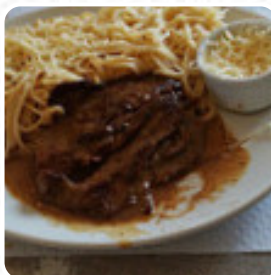

Sur ce site, tu trouveras le **menu complet** [menu de Le Balto](#) de Richeville. Actuellement, 17 menus et boissons sont disponibles. Pour les **offres saisonnières ou hebdomadaires**, veuillez contacter directement le propriétaire du restaurant. Tu peux également le contacter via son site internet. Ce que [User](#) aime dans Le Balto :

Le meilleur couscou du monde. Et ces merguez miam miam miam. Et l'humour des patrons et leur accueil décevant ? Un de mes endroits préférés est comme des rois. [Lire plus](#). Le établissement est accessible aux personnes à mobilité réduite et peut donc être utilisé même avec un fauteuil roulant ou des restrictions physiologiques. Ce que [User](#) n'aime pas dans Le Balto :

Je n'ais pas apprécié le repas la propreté des lieux ni le contact avec la serveuse.....restau quasi vide on aurait dû fuir .....qd on a découvert un routier plein quelques km plus loin.....si on avait su enfin je n'y retournerais pas c'est clair [Lire plus](#). Le Balto de Richeville est un bar adapté pour boire une bière après la fin du travail et s'asseoir avec des amis, de la même manière, les clients du local préfèrent la complète choix de spécialités de café et de thé que le local met à disposition. En supplément, ce établissement a à offrir les mets typiques et l'atmosphère d'une brasserie française, Tu peux aussi te réjouir de la typique savoureuse cuisine française.