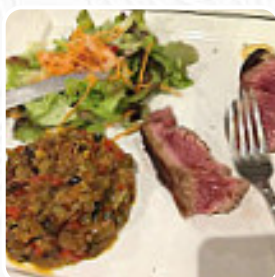

Le menu de L'Auberge du Mouton Blanc 's de Mouvaux contient 9 menus. En général un repas ou une boisson sur [la carte](#) coûte environ 14 €. Les catégories peuvent être consultées dans le menu ci-dessous. Ce que [User](#) n'aime pas dans L'Auberge du Mouton Blanc :

habituez des moutons depuis 20 ans, nous venons de mettre un croix sur cet établissement. Un grand lâcher prise s'est installé depuis le départ du manager. Nous ne pouvons pas manger nos plats car trop salés, sauces et légumes en conserve. Plus de choix de desserts, reste que des glaces et des citrons (encore surgelés donc sans sauce piquante.) la serveuse n'a pas voulu nous faire les crèmes suzette. vraiment pour le... [Lire plus.](#)

Grâce à la énorme choix de spécialités de café et de thé, une visite au L'Auberge du Mouton Blanc devient encore plus attrayante, Tu peux prendre du temps pour toi au bar avec une bière froide ou d'autres boissons alcoolisées et non alcoolisées. Si pour le dessert vous souhaitez quelque chose de un dessert, L'Auberge du Mouton Blanc ne vous déçoit pas non plus avec sa vaste *sélection de desserts*, régale-toi avec la typique délicieuse cuisine française.