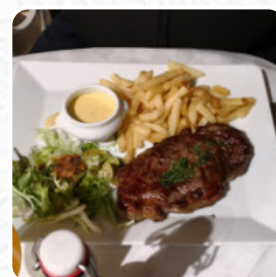

Le menu de L'Auberge du Mouton Blanc 's de Mouvaux contient 9 menus. En général un repas ou une boisson sur [la carte](#) coûte environ 14 €. Les catégories peuvent être consultées dans le menu ci-dessous. Ce que [User](#) n'aime pas dans L'Auberge du Mouton Blanc :

habituez des moutons depuis 20 ans, nous venons de mettre un croix sur cet établissement. Un grand lâcher prise s'est installé depuis le départ du manager. Nous ne pouvons pas manger nos plats car trop salés, sauces et légumes en conserve. Plus de choix de desserts, reste que des glaces et des citrons (encore surgelés donc sans sauce piquante.) la serveuse n'a pas voulu nous faire les crèmes suzette. vraiment pour le... [Lire plus.](#)

Grâce à la énorme choix de spécialités de café et de thé, une visite au L'Auberge du Mouton Blanc devient encore plus attrayante, Tu peux prendre du temps pour toi au bar avec une bière froide ou d'autres boissons alcoolisées et non alcoolisées. Si pour le dessert vous souhaitez quelque chose de un dessert, L'Auberge du Mouton Blanc ne vous déçoit pas non plus avec sa vaste *sélection de desserts*, régale-toi avec la typique délicieuse cuisine française.